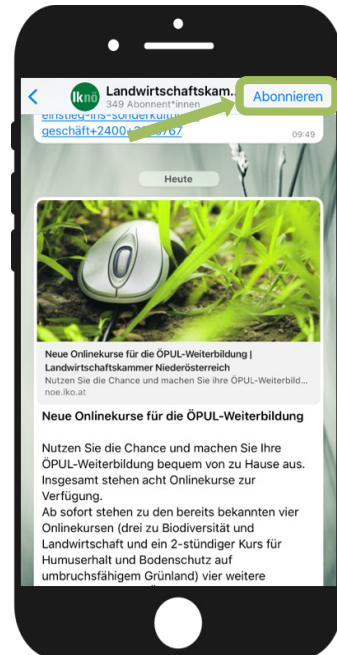

Aktuelle Kurzinformationen der Landwirtschaftskammer NÖ per WhatsApp

Über den WhatsApp Kanal der Landwirtschaftskammer NÖ werden rund 3 mal pro Woche

- aktuelle **fachliche Kurzinformationen** aus allen Fachbereichen (Invekos, Pflanzenbau, Tierhaltung, Forstwirtschaft, Betriebswirtschaft, Bildung, Bäuerinnen, Jugend, Recht, Steuer, Soziales, LK-Technik, Agrarkommunikation, ...),
- wichtige **Termine und Fristen**,
- **Fachinformationsblätter**,
- offizielle **Aussendungen und Mitteilungen**

Voraussetzung ist, dass WhatsApp am Handy bereits installiert ist und genutzt wird.

Sobald der Kanal abonniert ist, werden die Kanalinfos in WhatsApp unter dem Reiter „Aktuelles“ (unterhalb der Statusmeldungen) angezeigt – nicht im Chat, wie das z.B. bei WhatsApp Gruppen ist.

**Wie kann der Kanal
abonniert werden?**

Einfach umblättern ...

So wird der WhatsApp Kanal der Landwirtschaftskammer NÖ abonniert:

WhatsApp muss im Vorfeld auf dem Handy installiert sein.

QR-Code mit der Handykamera scannen, WhatsApp anklicken und Link öffnen klicken

<https://whatsapp.com/channel/0029VaMc-vMh6mYPO8jtwpw2a>

Rechts oben **Abonnieren** anklicken

Rechts oben **Benachrichtigungen aktivieren** anklicken

Kanal mit Berufskolleg:innen teilen: das Lk nÖ Logo oben anklicken und weiterleiten oder teilen